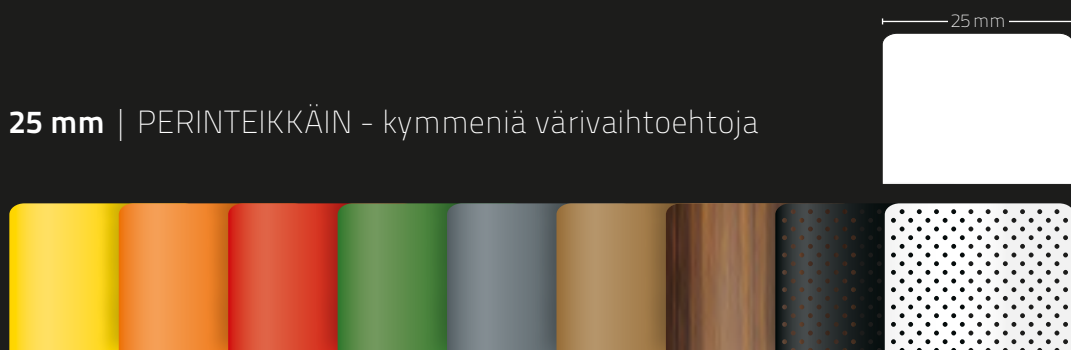

# MONIPUOLINEN VÄRIVALIKOIMA

**16 mm** | SLIMLINE tihein kaihdin

**25 mm** | PERINTEIKKÄIN - kymmeniä väri vaihtoehtoja

**35 mm** | JYHKEÄMPI vaihtoehto

**50 mm** | ISO pintakaihdin

Kaikki koot 1 : 1. Värit suuntaa antavia.