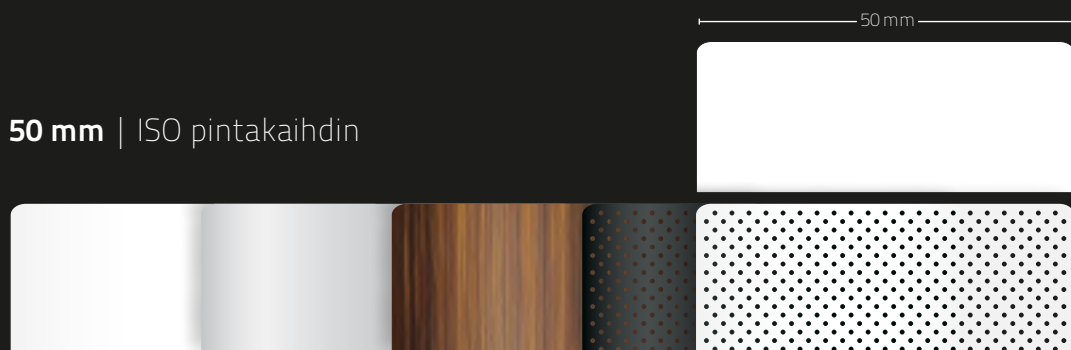

# MONIPUOLINEN VÄRIVALIKOIMA

**16 mm** | SLIMLINE tihein kaihdin

**25 mm** | PERINTEIKKÄIN - kymmeniä väri vaihtoehtoja

**35 mm** | JYHKEÄMPI vaihtoehto

**50 mm** | ISO pintakaihdin

Kaikki koot 1 : 1. Värit suuntaa antavia.